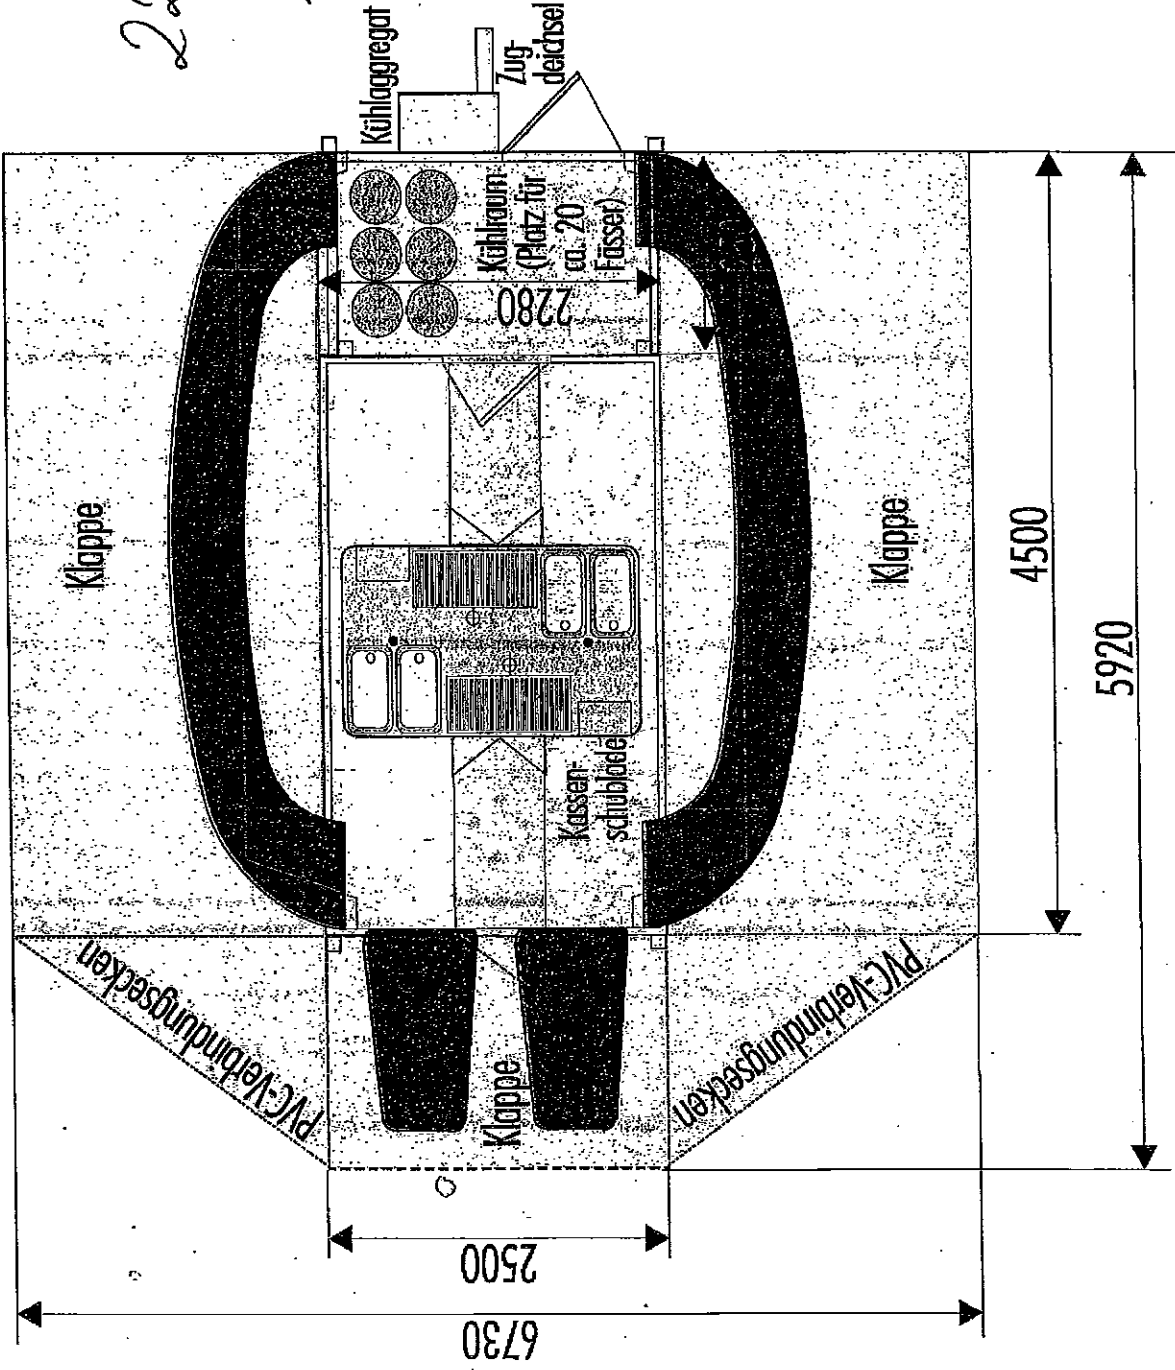

mit Flasche

220 Volt  
ganz  
normal  
Leichtkopf

GVA-K 450